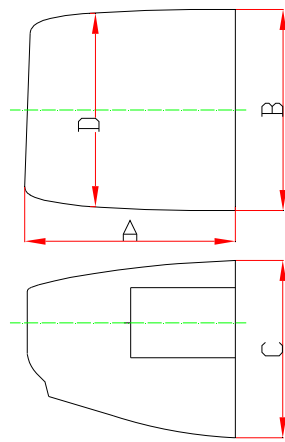

Cowl size (Unit:mm)

No:	Plane	A	B	C	D
1	260-73	241	220	195	223
2	260-87	296	263	232	265
3	260-97	330	293	259	290
4	260-106	360	320	283	325
5	260-122	415	367	326	372
6	300-73	245	236	207	210
7	300-88	292	283	251	253
8	300-107	357	343	302	315
9	300-122	406	393	343	350
10	330-60	199	193	170	183
11	330-67	221	216	189	208
12	330-73	245	236	207	230
13	330-78	262	252	221	241
14	330-78V2	262	252	221	241
15	330-88	292	283	251	275
16	330-92	305	297	261	287
17	330-92V2	305	297	261	287
18	330-107	357	343	302	325
19	330-107V2	357	343	302	325
20	330LX-107	357	343	302	325
21	330-122	406	393	343	380
22	342-53	159	141	138	138
23	342-73	230	217	199	218
24	342-87	274	258	237	256
25	342-107	337	318	279	319
26	342-122	385	363	318	366
27	342-148	400	435	400	430
28	342-107V2	361	280	289	323
39	400-150	287	341	257	303
30	540-87	277	248	266	248
31	540-107	341	305	340	300
32	540-122	389	359	374	355
33	540V3-60	180	175	205	173
34	540V3-67	204	184	271	185
35	540V3-78	250	224	266	222
36	540V3-92	294	265	314	275
37	540V3-107	341	307	363	305
38	DEC-107	211	220	264	223

39	DEC-122	236	251	302	255
40	DEC-150	293	320	374	328
41	DEC-180	351	385	448	395
42	F6F	251	246	321	235
43	K-106	287	309	276	95
44	K-122	330	356	316	360
45	SKY-WOLF-88	225	177	227	166

Cowl size (Unit:mm)

No:	Plane	A	B	C
1	YAK 54-53	155	∅ 140	∅ 133
2	YAK 54-73	260	∅ 224	∅ 222
3	YAK 54-87	302	∅ 263	∅ 250
4	YAK 54-97	330	∅ 287	∅ 282
5	YAK 54-107	380	∅ 330	∅ 323
6	YAK 54-121	433	∅ 373	∅ 360
7	YAK 54-129	441	∅ 397	∅ 375
8	YAK 54-148	423	∅ 456	∅ 440
9	YAK 54-180	512	∅ 555	∅ 535
10	YAK 55-88	342	∅ 264	∅ 273
11	YAK 55-106	399	∅ 322	∅ 326
12	YAK 55-122	370	∅ 374	∅ 380
13	YAK 55M-122	413	∅ 375	∅ 372